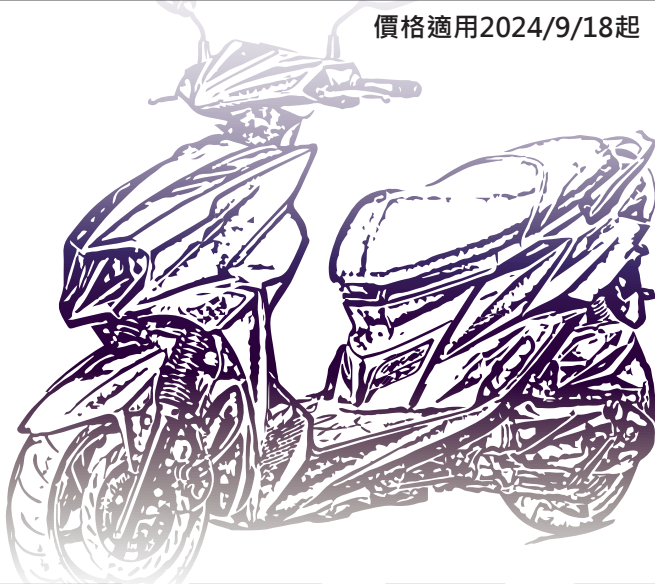

【GR-3/5/7/10】

【RC-9】

\$15500

【GS-6/8】

\$17000

【GT-12】

\$17500

價格適用2024/9/18起 單位:新台幣 TWD